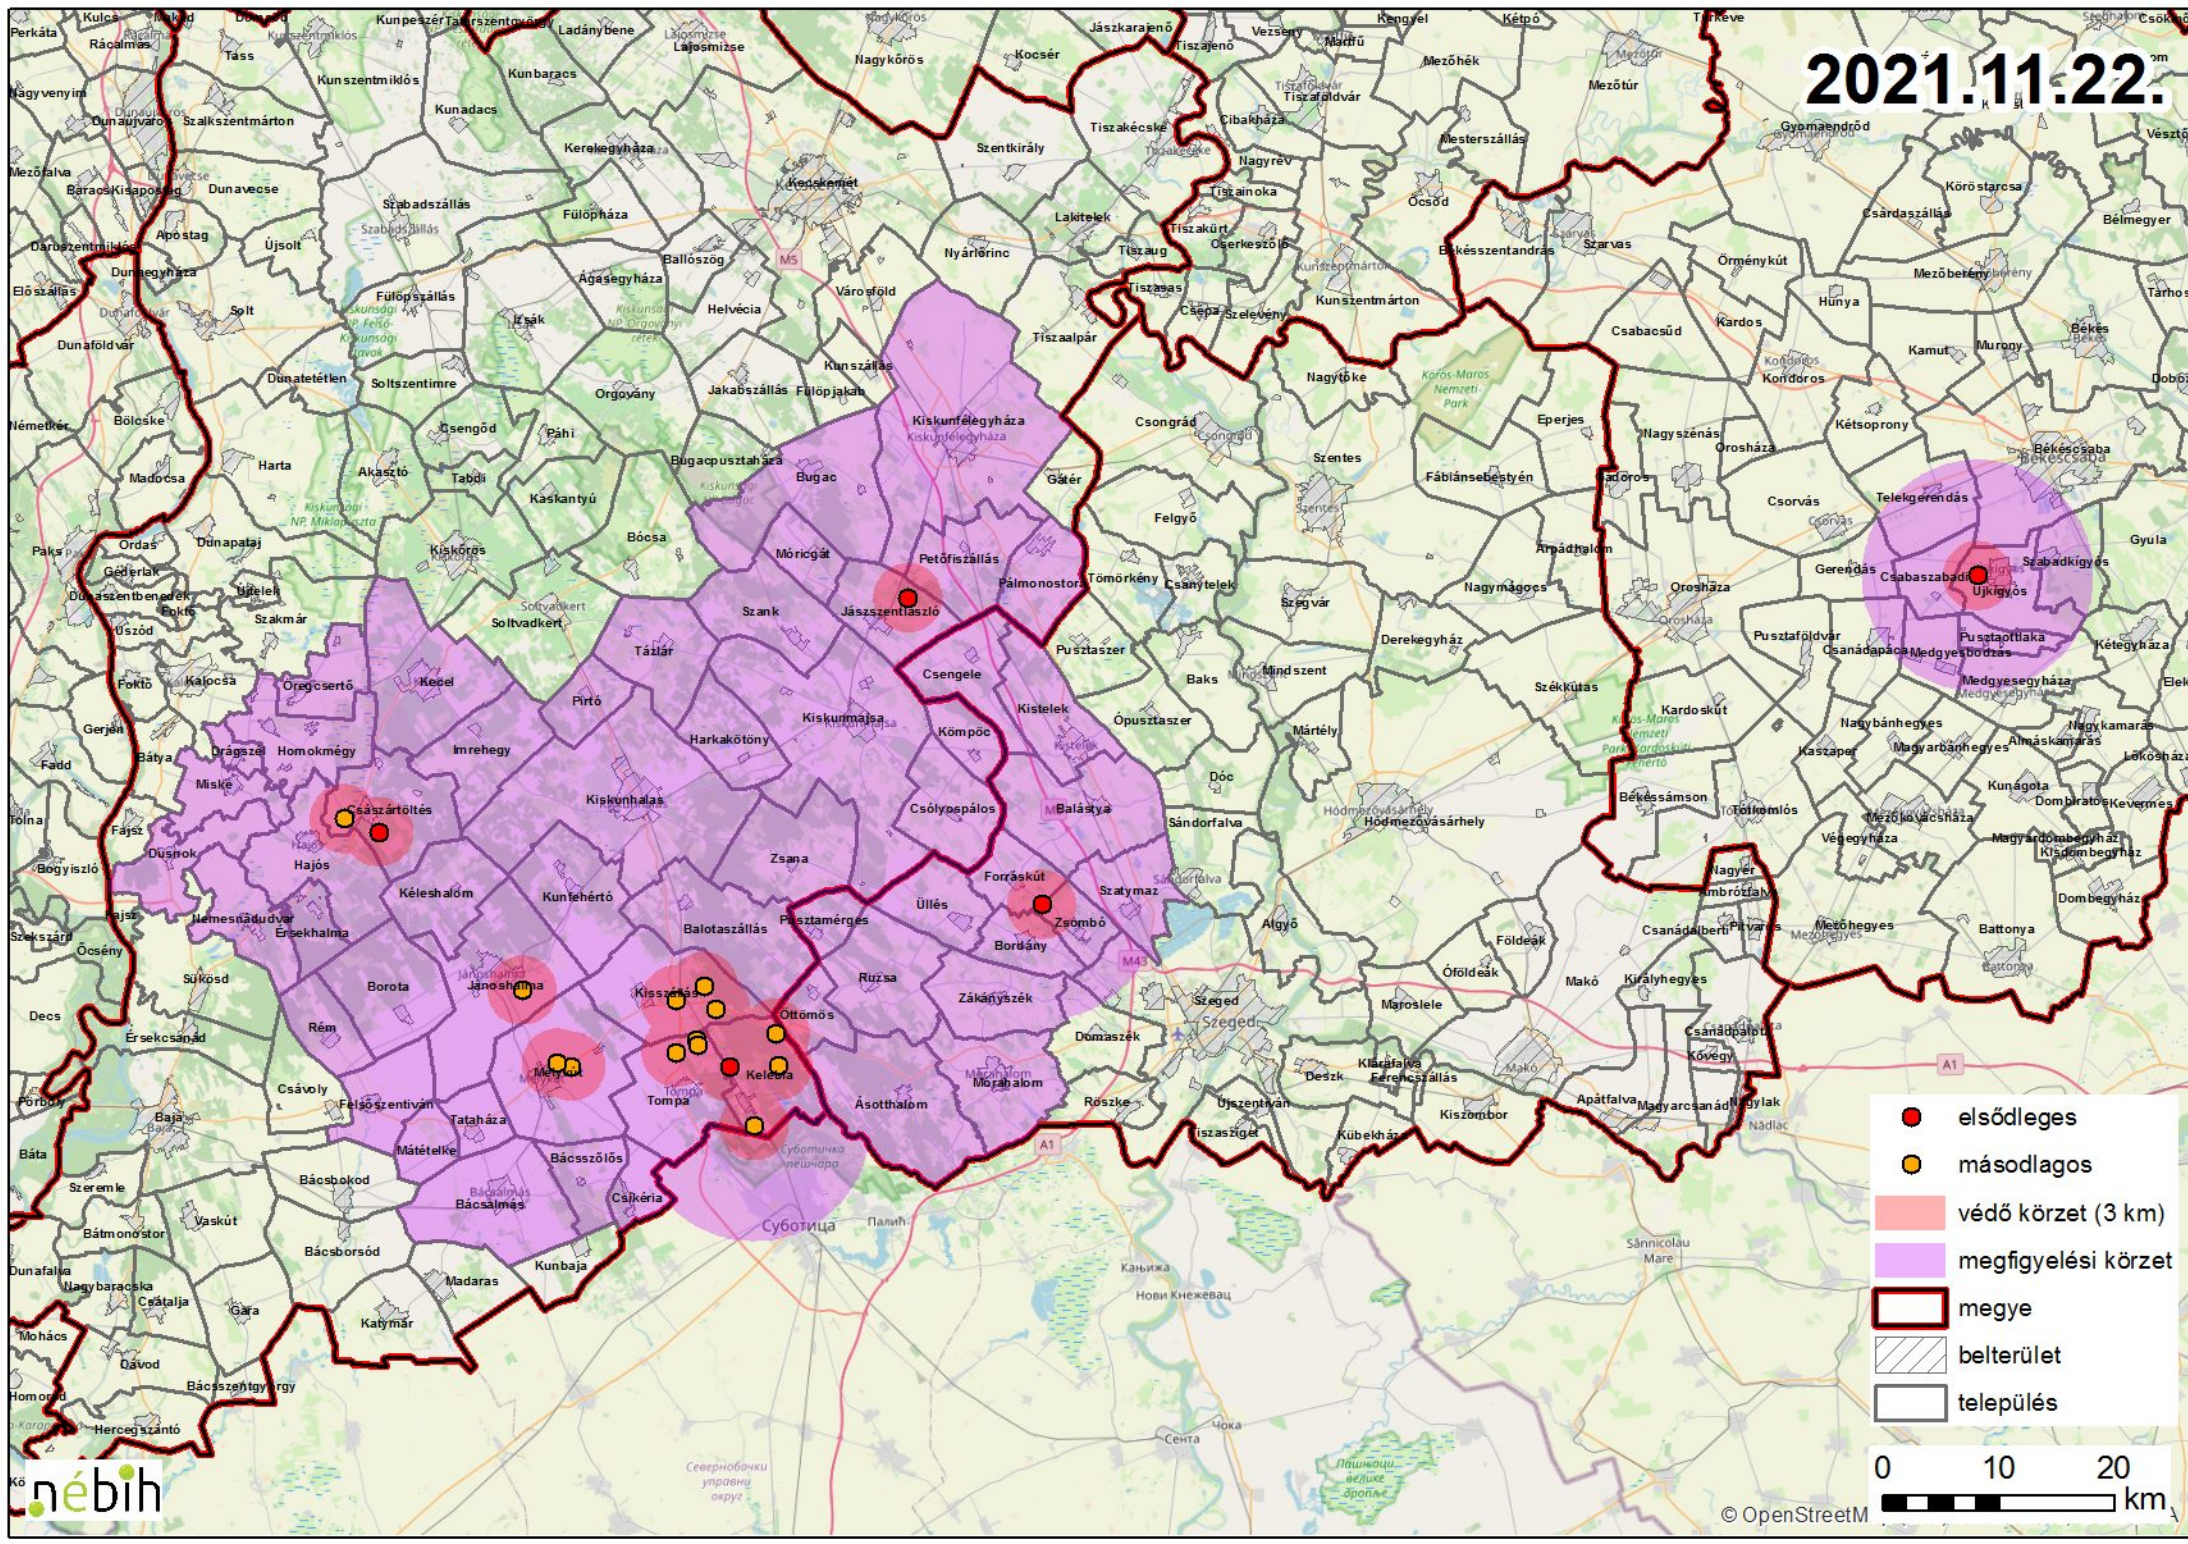

2021.11.22.

- elsődleges
- másodlagos
- védő körzet (3 km)
- megfigyelési körzet
- megye
- ▨ belterület
- település